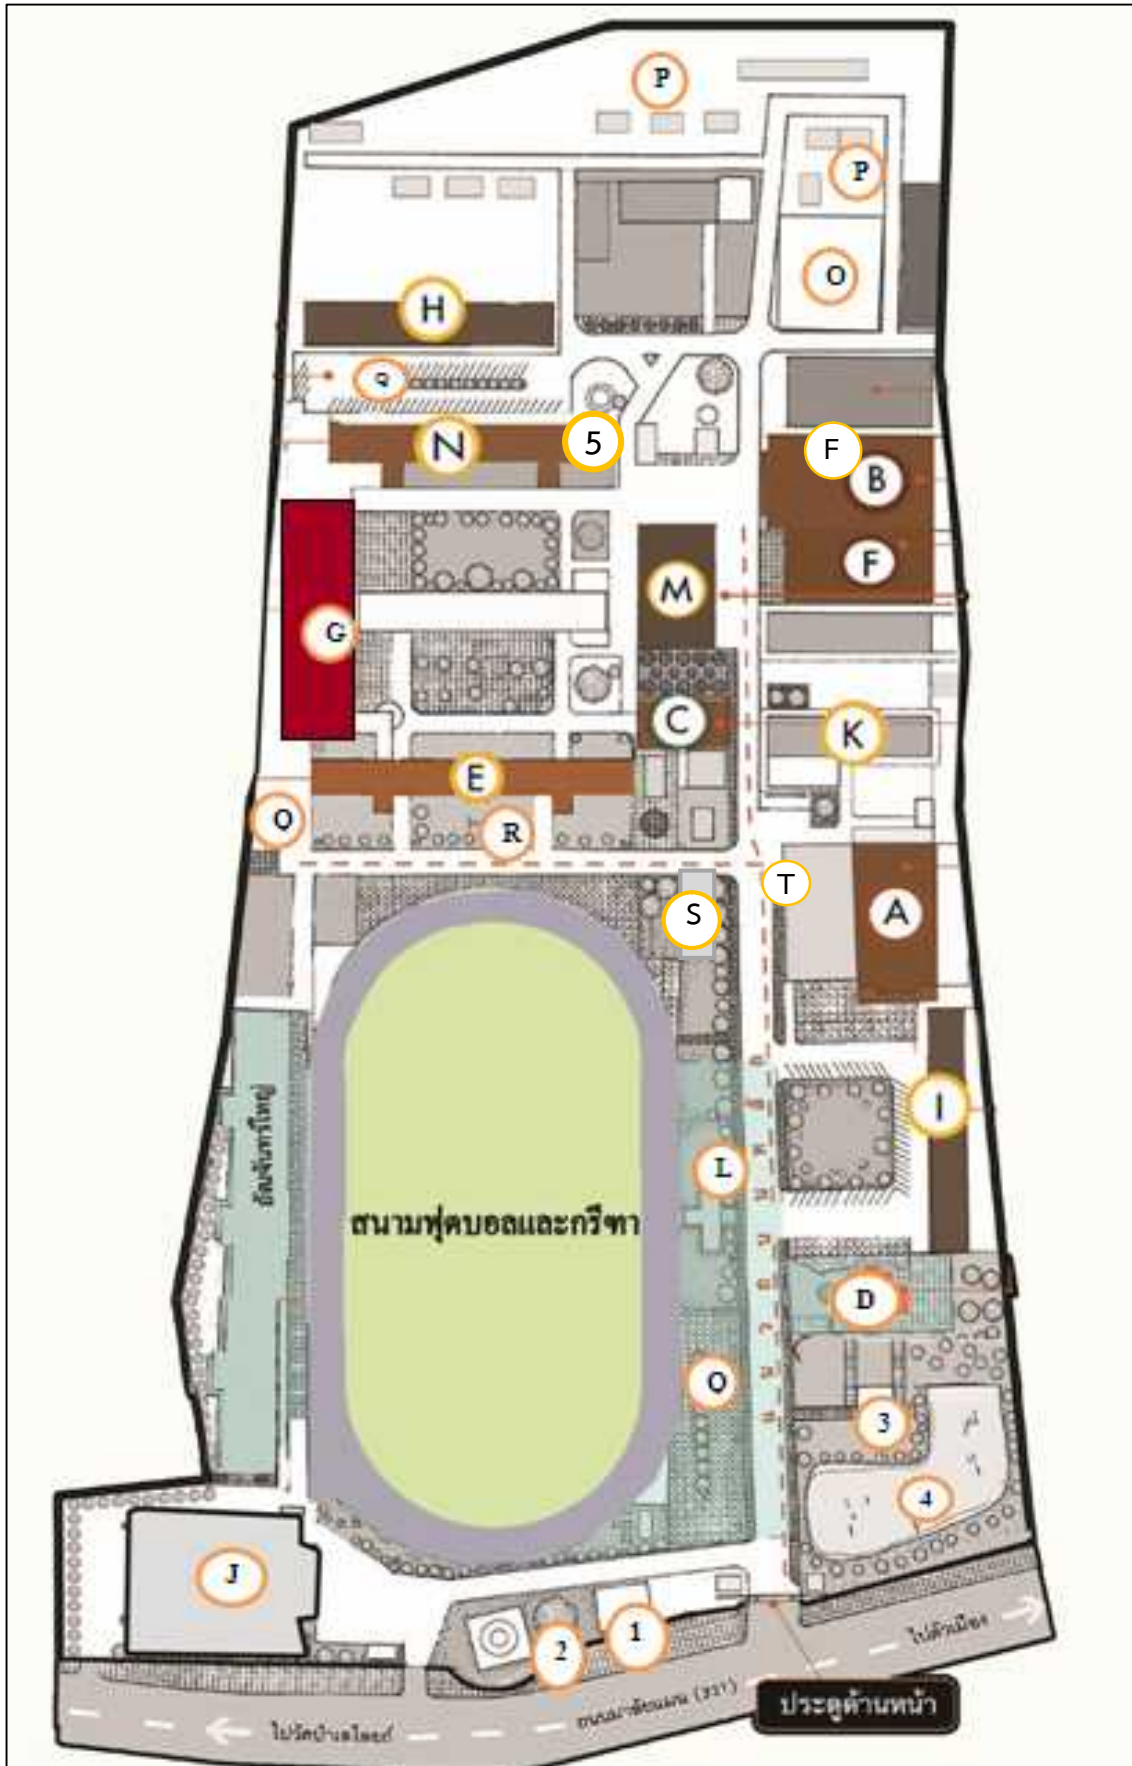

ผังบริเวณโรงเรียนนรณสูตศึกษาลัย จังหวัดสุพรรณบุรี

- A หอประชุม 1
- B หอประชุม 2 (ชั้นบน)
- D อาคารสมาคม
- C โดม ICT
- E อาคาร 1
- F โรงอาหาร
- G อาคาร 6
- H อาคาร 5
- I อาคาร 4
- J ศูนย์กีฬา
- K อาคารเรียน/โรงฝึกงาน
- L สำนักงานกิจการนักเรียน
- M ห้อง ICT
- N อาคาร 2
- O โรงกรองน้ำ
- P บ้านพักครู
- Q ที่จอดรถ
- R หน้าเสาธงโรงเรียน
- S ประชาสัมพันธ์/ห้องรับรอง
- T ศูนย์สารสนเทศ
- 1 หลวงพ่อหินทราย
- 2 เจดีย์วัดชุมนุญสงฆ์